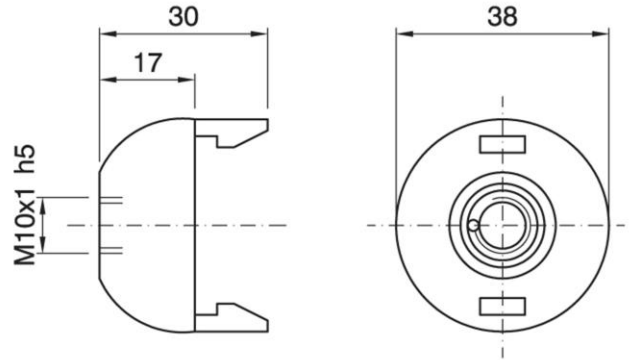

DOME E27 ART.100 NIP-T BL

Cod. 011296 -

Cappello a scatto per portalampe monocorpo

Dome for one-piece lampholder

Varianti – Variants

Cod. 011295 - bianco / white

Cod. 013028 - oro / gold

Cod. 011296

Materiale	Material	termoplastico / thermoplastic resin
Attacco lampada	Lamp socket	E27
Trattamento/Colore	Color/Treatment	nero / black
Altezza utile	Height	17 mm
Presenza morsetto di terra	Earth Terminal	Sì / Yes
Fissaggio/Connessione	Fixing/connection	con nipple metallico (M10x1), vite di bloccaggio tige e morsetto di messa a terra / with metal nipple (M10x1), stem locking screw and earth terminal
Peso pezzo	Item weight	10,4 g.
Pz. per confezione	Pieces per unit	500
Dimensione confezione	Size of packaging	31 x 28 x 17,5 cm