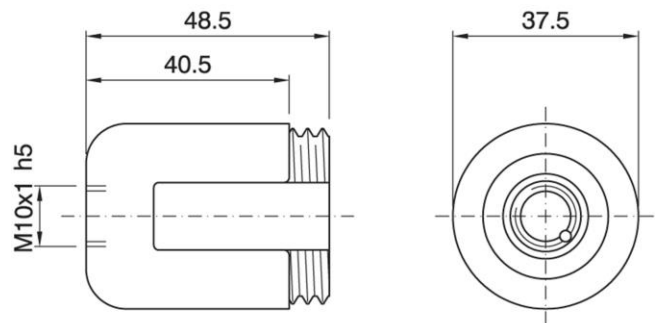

DOME E27 I NIP WHITE

Cod. 011318 -

Cappello a vite per portalampane in tre pezzi con interruttore

Dome for three-piece lampholder with switch

Varianti – Variants

Cod. 011125 - nero / black

Cod. 011516 - oro / gold

Cod. 011318

Materiale	Material	termoindurente / phenolic thermosetting resin
Attacco lampada	Lamp socket	E27
Temperatura nominale	Marking temperature	180°C
Trattamento/Colore	Color/Treatment	bianco / white
Categoria sovratensione	Overvoltage category	II
Altezza utile	Height	40,5 mm
Fissaggio/Connessione	Fixing/connection	con nipple metallico (M10x1) e vite di bloccaggio tige / with metal nipple (M10x1) and stem locking screw
Peso pezzo	Item weight	27,5 g.
Pz. per confezione	Pieces per unit	500
Dimensione confezione	Size of packaging	40 x 38,5 x 29 cm