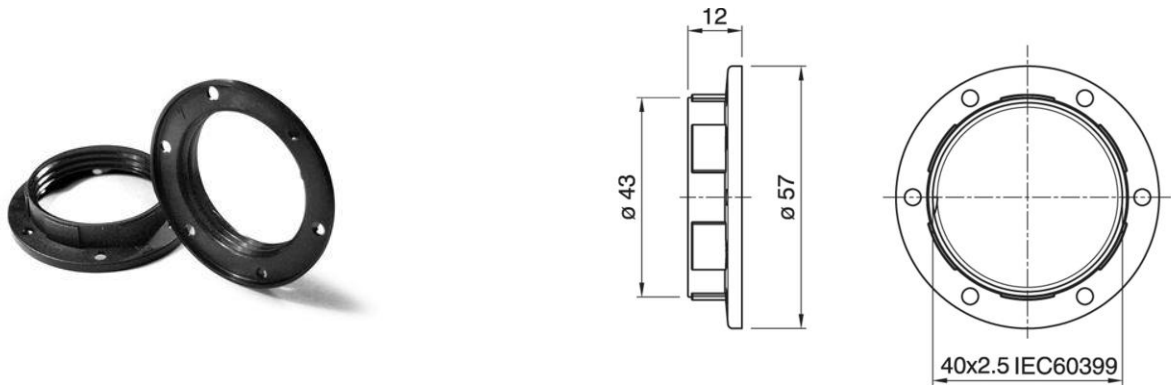

SHADE RING E27 ART.273 GO

Cod. 012608 -

Ghiera per portalampane filettati

Shade ring for threaded lampholder

Varianti - Variants

Cod. 011091 - nero / black

Cod. 012607 - bianco / white

Cod. 026478 - bianco verniciato / white painted

Cod. 026479 - oro verniciato / gold painted

Cod. 012608

Materiale	Material	termoplastico / thermoplastic resin
Attacco lampada	Lamp socket	E27
Trattamento/Colore	Color/Treatment	oro / gold
Altezza utile	Height	12 mm
Diametro	Diameter	57 mm
Peso pezzo	Item weight	5,0 g.
Pz. per confezione	Pieces per unit	500
Dimensione confezione	Size of packaging	20 x 38 x 25 cm