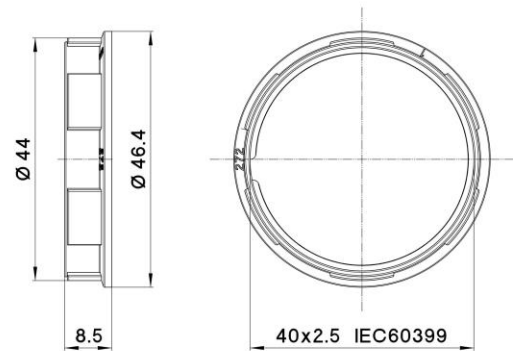

SHADE RING E27 ART.272 GO

Cod. 013234 -

Ghiera per portalampe filettate

Shade ring for threaded lampholder

Varianti - Variants

Cod. 011095 - nero / black

Cod. 011094 - bianco / white

Cod. 026476 - bianco verniciato / white painted

Cod. 026477 - oro verniciato / gold painted

Cod. 013234

Materiale	Material	termoplastico / thermoplastic resin
Attacco lampada	Lamp socket	E27
Trattamento/Colore	Color/Treatment	oro / gold
Altezza utile	Height	8,5 mm
Diametro	Diameter	46,4 mm
Peso pezzo	Item weight	3,0 g.
Pz. per confezione	Pieces per unit	500
Dimensione confezione	Size of packaging	23 x 29 x 18,5 cm