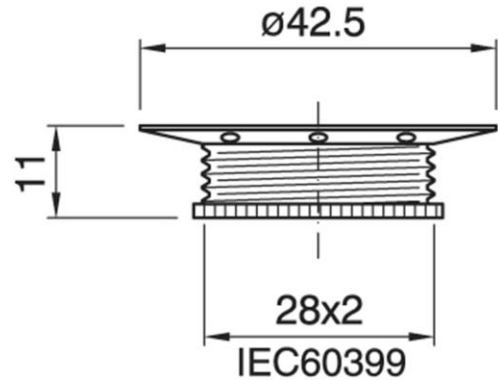

SHADE RING E14 ART.1418 ZINC-PLATED WHITE

Cod. 016701 -

Ghiera per portalampe in metallo

Shade ring for metal lampholder

UK
CA

Note

- A richiesta disponibili altri trattamenti superficiali

Note

Cod. 016701

Materiale	Material	metallo / metal
Attacco lampada	Lamp socket	E14
Trattamento/Colore	Color/Treatment	zincato bianco / white zinc-plated
Altezza utile	Height	11 mm
Diametro	Diameter	43 mm
Peso pezzo	Item weight	4,0 g.
Pz. per confezione	Pieces per unit	1000
Dimensione confezione	Size of packaging	20 x 38 x 25 cm