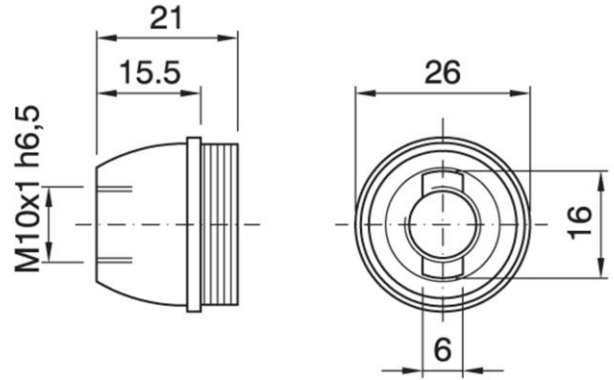

DOME E14 ASF TP BL

Cod. 017304 -

Cappello a vite per portalampane in tre pezzi

Dome for three-piece lampholder

Varianti – Variants

Cod. 017303 - bianco / white

Cod. 017305 - oro / gold

Cod. 017304

Materiale	Material	termoplastico / thermoplastic resin
Attacco lampada	Lamp socket	E14
Temperatura nominale	Marking temperature	190°C
Trattamento/Colore	Color/Treatment	nero / black
Categoria sovratensione	Overvoltage category	II
Altezza utile	Height	15,5 mm
Tacca antisvitamento	Locking device nothc	esterna / external
Fissaggio/Connessione	Fixing/connection	con raccordo filettato (M10x1) con fermo / with threaded entry (M10x1) with retainer
Peso pezzo	Item weight	4,4 g.
Pz. per confezione	Pieces per unit	1000
Dimensione confezione	Size of packaging	31 x 28 x 17,5 cm