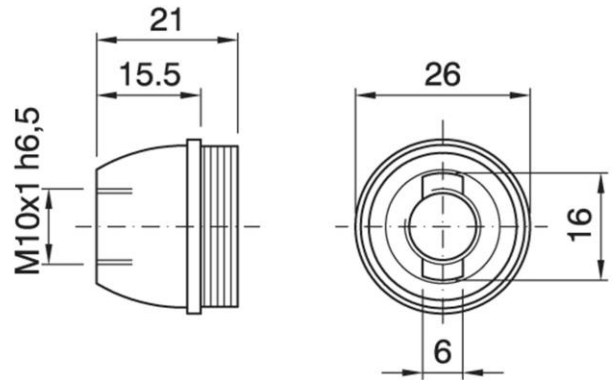

## Cappello a vite per portalampane in tre pezzi

Dome for three-piece lampholder

Varianti - Variants

Cod. 017304 - nero / black

Cod. 017303 - bianco / white

Cod. 017305

Materiale	Material	termoplastico / thermoplastic resin
Attacco lampada	Lamp socket	E14
Temperatura nominale	Marking temperature	190°C
Trattamento/Colore	Color/Treatment	oro / gold
Categoria sovratensione	Overvoltage category	II
Altezza utile	Height	15,5 mm
Tacca antisvitamento	Locking device nothc	esterna / external
Fissaggio/Connessione	Fixing/connection	con raccordo filettato (M10x1) con fermo / with threaded entry (M10x1) with retainer
Peso pezzo	Item weight	3,9 g.
Pz. per confezione	Pieces per unit	1000
Dimensione confezione	Size of packaging	31 x 28 x 17,5 cm