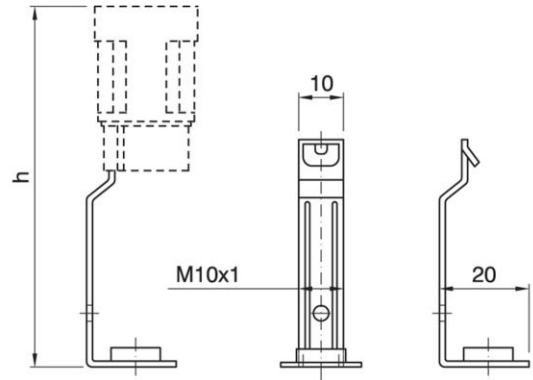

BRACKET SQ 1770 FF ZINC-PLATED

Cod. 017730 -

Squadretta a scatto per portalampane candela monocolpo

Snap-in bracket one-piece candle lampholder

UK
CA

Varianti – Variants

Cod. 017731 - h 90 mm / h 90 mm

Cod. 017732 - h 105 mm / h 105 mm

Cod. 017730

Materiale	Material	metallo / metal
Attacco lampada	Lamp socket	E14
Trattamento/Colore	Color/Treatment	zincato bianco / white zinc-plated
Altezza utile	Height	70 mm
Fissaggio/Connessione	Fixing/connection	con raccordo filettato passante (M10x1) / through threaded entry (M10x1)
Peso pezzo	Item weight	4,6 g.
Pz. per confezione	Pieces per unit	3000
Dimensione confezione	Size of packaging	20 x 38 x 25 cm