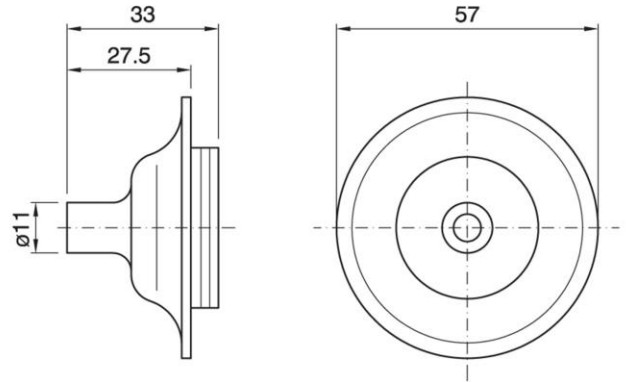

DOME E27G TP BLACK

Cod. 018645 -

Cappello con flangia per portalampane in tre pezzi

Dome with flange for three-piece lampholder

Varianti - Variants

Cod. 018644 - bianco / white

Cod. 026092 - oro / gold

Cod. 018645

Materiale	Material	termoplastico / thermoplastic resin
Attacco lampada	Lamp socket	E27
Temperatura nominale	Marking temperature	190°C
Trattamento/Colore	Color/Treatment	nero / black
Categoria sovratensione	Overvoltage category	II
Utilizzo/Applicazione	Use/Application	con serracavo art. SCPN (cod. 017814) / with cord grip art. SCPN (cod. 017814)
Peso pezzo	Item weight	8,1 g.
Pz. per confezione	Pieces per unit	500
Dimensione confezione	Size of packaging	26,5 x 37,5 x 28 cm