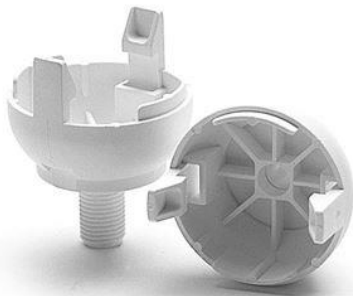

DOME E27 ART.100 BPS WH

Cod. 018871 -

Cappello a scatto per portalampe monocorpo

Dome for one-piece lampholder

Varianti – Variants

Cod. 022822 - nero / black

Cod. 021428 - oro / gold

Cod. 018871

Materiale	Material	termoplastico / thermoplastic resin
Attacco lampada	Lamp socket	E27
Trattamento/Colore	Color/Treatment	bianco / white
Altezza utile	Height	17 mm
Fissaggio/Connessione	Fixing/connection	con tige filettata (M10x1) per basi in porcellana / with threaded stem (M10x1) for porcelain lamp bases
Peso pezzo	Item weight	6,9 g.
Pz. per confezione	Pieces per unit	500
Dimensione confezione	Size of packaging	21,5 x 37,5 x 28 cm