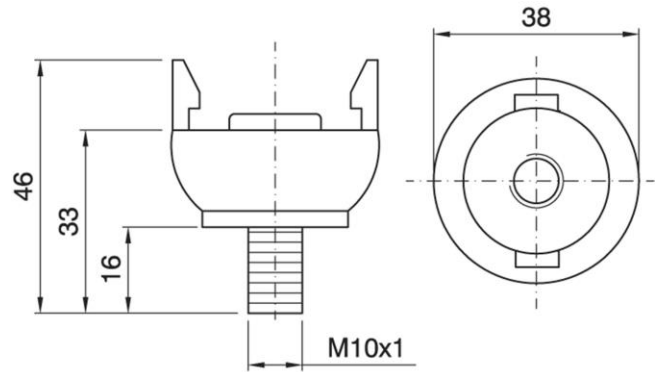

DOME E27 ART.100 BPS WH

Cod. 018871 -

Cappello a scatto per portalampe monocorpo

Dome for one-piece lampholder

Varianti – Variants

Cod. 022822 - nero / black

Cod. 021428 - oro / gold

Cod. 018871

Materiale	Material	termoplastico / thermoplastic resin
Attacco lampada	Lamp socket	E27
Trattamento/Colore	Color/Treatment	bianco / white
Altezza utile	Height	17 mm
Fissaggio/Connessione	Fixing/connection	con tige filettata (M10x1) per basi in porcellana / with threaded stem (M10x1) for porcelain lamp bases
Peso pezzo	Item weight	6,9 g.
Pz. per confezione	Pieces per unit	500
Dimensione confezione	Size of packaging	21,5 x 37,5 x 28 cm