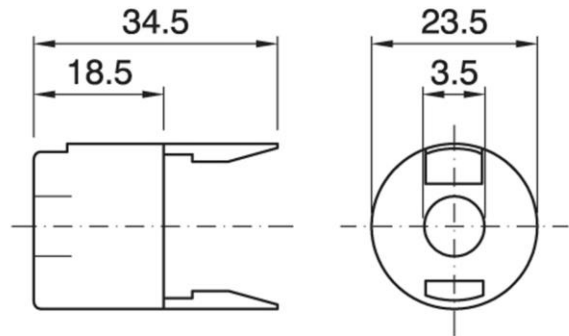

DOME PER LHD 170 SQ BL

Cod. 019339 -

Cappello a scatto per portalampe candela monocolpo

Snap-on dome one-piece candle lampholder

Varianti - Variants

Cod. 020284 - bianco / white

Cod. 019339

Materiale	Material	termoplastico / thermoplastic resin
Attacco lampada	Lamp socket	E14
Trattamento/Colore	Color/Treatment	nero / black
Fissaggio/Connessione	Fixing/connection	con squadretta metallica / with metal brackets
Peso pezzo	Item weight	3,2 g.
Pz. per confezione	Pieces per unit	1000
Dimensione confezione	Size of packaging	31 x 28 x 17,5 cm