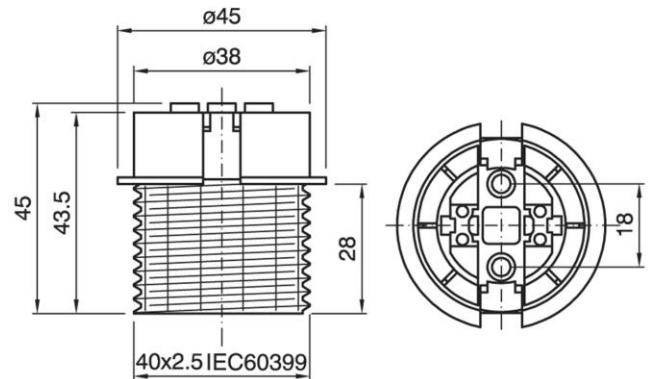

82S/T180/WH/M/LHD/E27

Cod. 024080 -

Portalampane monocorpo parzialmente filettato

One-piece lampholder with partly threaded outer shell

Sostituisce il precedente codice – Replaces the previous code 012337

Varianti – Variants

Cod. 024081 - nero T180°C / black T180°C

Cod. 024084 - nero T210°C / black T210°C

Cod. 024083 - bianco T210°C / white T210°C

Cod. 024085 - oro T210°C / gold T210°C

Cod. 024080

Materiale	Material	termoplastico / thermoplastic resin
Attacco lampada	Lamp socket	E27
Corrente nominale	Rated current	4A
Tensione nominale	Rated voltage	250V
Temperatura nominale	Marking temperature	180°C
Trattamento/Colore	Color/Treatment	bianco / white
Categoria sovratensione	Overvoltage category	II
Tipo e sezione cavi	Type and cable cross sections	rigidi o flessibili con sezione da 0.5-2.5 mm ² / rigid or flexible cable with cross-section 0.5-2.5 mm ²
Morsetti	Terminals	automatici / spring type
Fissaggio/Connessione	Fixing/connection	con fori passanti per viti M4 o cappelli a scatto serie 100 / through holes for M4 screws or snap-on domes 100 series
Peso pezzo	Item weight	17,6 g.
Pz. per confezione	Pieces per unit	500
Dimensione confezione	Size of packaging	41,5 x 37,5 x 28 cm