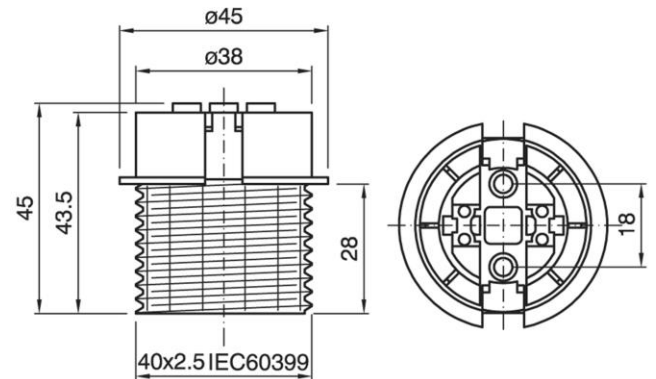

82S/T180/BL/M/LHD/E27

Cod. 024081 -

Portalampane monocolpo parzialmente filettato

One-piece lampholder with partly threaded outer shell

Sostituisce il precedente codice – Replaces the previous code 012312

Varianti – Variants

Cod. 024080 - bianco T180°C / white T180°C

Cod. 024084 - nero T210°C / black T210°C

Cod. 024083 - bianco T210°C / white T210°C

Cod. 024085 - oro T210°C / gold T210°C

Cod. 024081

Materiale	Material	termoplastico / thermoplastic resin
Attacco lampada	Lamp socket	E27
Corrente nominale	Rated current	4A
Tensione nominale	Rated voltage	250V
Temperatura nominale	Marking temperature	180°C
Trattamento/Colore	Color/Treatment	nero / black
Categoria sovratensione	Overvoltage category	II
Tipo e sezione cavi	Type and cable cross sections	rigidi o flessibili con sezione da 0.5-2.5 mm ² / rigid or flexible cable with cross-section 0.5-2.5 mm ²
Morsetti	Terminals	automatici / spring type
Fissaggio/Connessione	Fixing/connection	con fori passanti per viti M4 o cappelli a scatto serie 100 / through holes for M4 screws or snap-on domes 100 series
Peso pezzo	Item weight	17,6 g.
Pz. per confezione	Pieces per unit	500
Dimensione confezione	Size of packaging	41,5 x 37,5 x 28 cm