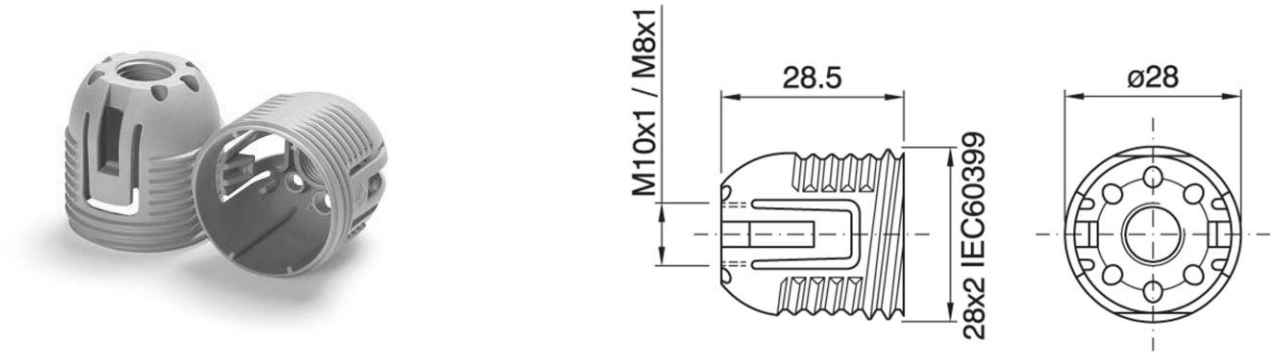

DOME G9 ART.560 M10

Cod. 024131 -

Cappello a scatto per portalampe art. 5600, con filettatura esterna 28x2mm

Snap-on dome for item 5600 lampholder, with external threaded 28x2 mm

UK
PA

Cod. 024131

Materiale	Material	termoplastico / thermoplastic resin
Attacco lampada	Lamp socket	G9
Trattamento/Colore	Color/Treatment	naturale / natural
Fissaggio/Connessione	Fixing/connection	con raccordo filettato (M10x1) con fermo / with threaded entry (M10x1) with retainer
Peso pezzo	Item weight	4,1 g.
Pz. per confezione	Pieces per unit	500
Dimensione confezione	Size of packaging	23 x 29 x 18,5 cm