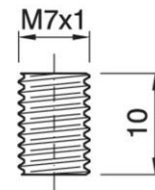

# DOWEL M7X1 GO

Cod. 024174 -

Grano (M7x1) per bloccacavi artt. BC10F,BC10M,BCO2 e rosoni artt. RO21, 31, 41

M7x1 grub screw for cord grip artt. BC10F,BC10M, BCO2 and ceiling-roses artt. RO21, 31, 41

## Varianti – Variants

Cod. 024035 - nero / black

Cod. 023107 - bianco / white

Cod. 024174

Materiale	Material	termoplastico / thermoplastic resin
Trattamento/Colore	Color/Treatment	oro / gold
Peso pezzo	Item weight	0,3 g.
Pz. per confezione	Pieces per unit	30000
Dimensione confezione	Size of packaging	23 x 29 x 18,5 cm