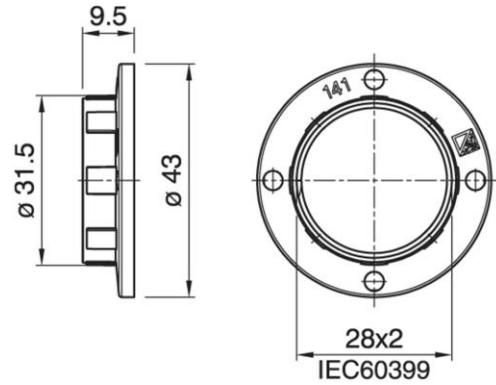

SHADE RING E14 ART.141 GOLD PAINTED

Cod. 026473 -

Ghiera per portalampane filettati

Shade ring for threaded lampholder

Varianti - Variants

Cod. 012423 - nero / black

Cod. 012422 - bianco / white

Cod. 026472 - bianco verniciato / white painted

Cod. 012421 - oro / gold

Cod. 021353 - trasparente / transparent

Cod. 026473

Materiale	Material	termoindurente / phenolic thermosetting resin
Attacco lampada	Lamp socket	E14
Trattamento/Colore	Color/Treatment	oro verniciato / gold painted
Altezza utile	Height	9,5 mm
Diametro	Diameter	43 mm
Peso pezzo	Item weight	3,2 g.
Pz. per confezione	Pieces per unit	1000
Dimensione confezione	Size of packaging	20 x 38 x 25 cm