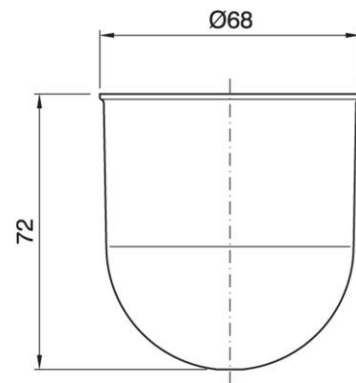

CEILING-ROSE RO 20N WHITE

Cod. 027246 -

Rosone per sospensione in classe II se utilizzato in combinazione con morsettiera Arditi art.145 (cod.027535) fornita su richiesta

Suspension ceiling-rose suitable for class II applications if used with Arditi terminal block item 145 (cod. 027535) supplied on demand.

UK
CA

Varianti – Variants

Cod. 027247 - nero / black

Cod. 027248 - oro / gold

Cod. 027246

Materiale	Material	termoplastico / thermoplastic resin
Trattamento/Colore	Color/Treatment	bianco / white
Forma rosone	Celling rose	cilindrico / cylindrical
Peso pezzo	Item weight	12,4 g.
Pz. per confezione	Pieces per unit	360
Dimensione confezione	Size of packaging	35,5 x 58 x 38,5 cm