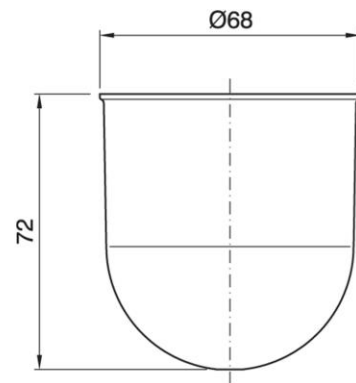

CEILING-ROSE RO 20N BLACK

Cod. 027247 -

Rosone per sospensione in classe II se utilizzato in combinazione con morsettiera Arditi art.145 (cod.027535) fornita su richiesta

Suspension ceiling-rose suitable for class II applications if used with Arditi terminal block item 145 (cod. 027535) supplied on demand.

Varianti – Variants

Cod. 027246 - bianco / white

Cod. 027248 - oro / gold

Cod. 027247

Materiale	<i>Material</i>	termoplastico / <i>thermoplastic resin</i>
Trattamento/Colore	<i>Color/Treatment</i>	nero / <i>black</i>
Forma rosone	<i>Celling rose</i>	cilindrico / <i>cylindrical</i>
Peso pezzo	<i>Item weight</i>	12,5 g.
Pz. per confezione	<i>Pieces per unit</i>	360
Dimensione confezione	<i>Size of packaging</i>	35,5 x 58 x 38,5 cm