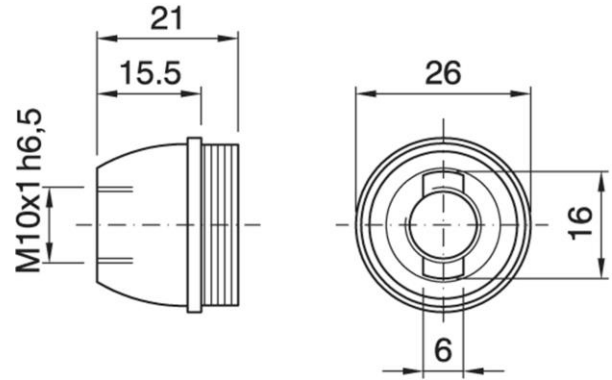

DOME E14 ASFV TP BLACK P.A.

Cod. 028030 -

Cappello a vite per portalampane in tre pezzi

Dome for three-piece lampholder

Varianti – Variants

Cod. 028029 - bianco / white

Cod. 028031 - oro / gold

Cod. 028030

Materiale	Material	termoplastico / thermoplastic resin
Attacco lampada	Lamp socket	E14
Temperatura nominale	Marking temperature	190°C
Trattamento/Colore	Color/Treatment	nero / black
Categoria sovratensione	Overvoltage category	II
Altezza utile	Height	15,5 mm
Tacca antisvitamento	Locking device nothc	esterna / external
Fissaggio/Connessione	Fixing/connection	con raccordo filettato (M10x1) con fermo e vite antirotazione tige / threaded entry (M10x1) with retainer and stem locking screw
Peso pezzo	Item weight	4,2 g.
Pz. per confezione	Pieces per unit	1000
Dimensione confezione	Size of packaging	31 x 28 x 17,5 cm