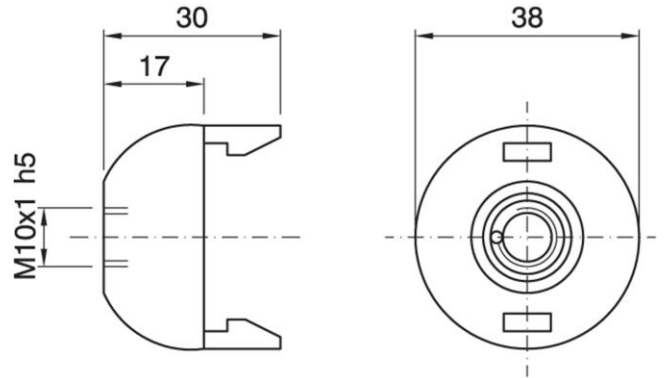

DOME E27 ART.100 NIP BL

Cod. 028236 -

Cappello a scatto per portalampane monocolpo

Dome for one-piece lampholder

Varianti - Variants

Cod. 028235 - bianco / white

Cod. 028237 - oro / gold

Cod. 028236

Materiale	Material	termoplastico / thermoplastic resin
Attacco lampada	Lamp socket	E27
Trattamento/Colore	Color/Treatment	nero / black
Altezza utile	Height	17 mm
Fissaggio/Connessione	Fixing/connection	con nipple metallico (M10x1) e vite di bloccaggio tige / with metal nipple (M10x1) and stem locking screw
Peso pezzo	Item weight	8,1 g.
Pz. per confezione	Pieces per unit	500
Dimensione confezione	Size of packaging	31 x 28 x 17,5 cm