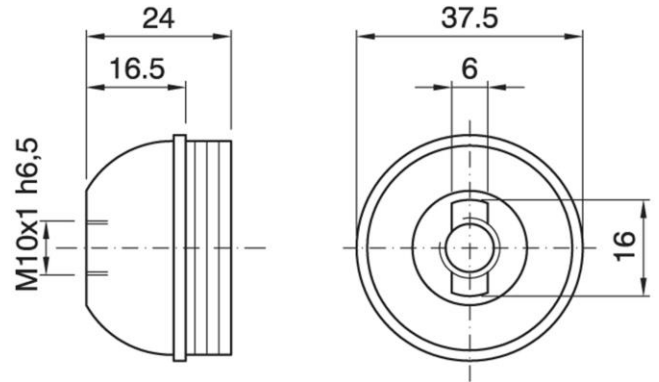

DOME E27 ASF TP BL

Cod. 028267 -

Cappello a vite per portalampane in tre pezzi

Dome for three-piece lampholder

Varianti - Variants

Cod. 028266 - bianco / white

Cod. 028268 - oro / gold

Cod. 028267

Materiale	Material	termoplastico / thermoplastic resin
Attacco lampada	Lamp socket	E27
Temperatura nominale	Marking temperature	190°C
Trattamento/Colore	Color/Treatment	nero / black
Categoria sovratensione	Overvoltage category	II
Altezza utile	Height	16,5mm
Tacca antisvitamento	Locking device nothc	esterna / external
Fissaggio/Connessione	Fixing/connection	con raccordo filettato (M10x1) con fermo / with threaded entry (M10x1) with retainer
Peso pezzo	Item weight	7,5 g.
Pz. per confezione	Pieces per unit	500
Dimensione confezione	Size of packaging	31 x 28 x 17,5 cm