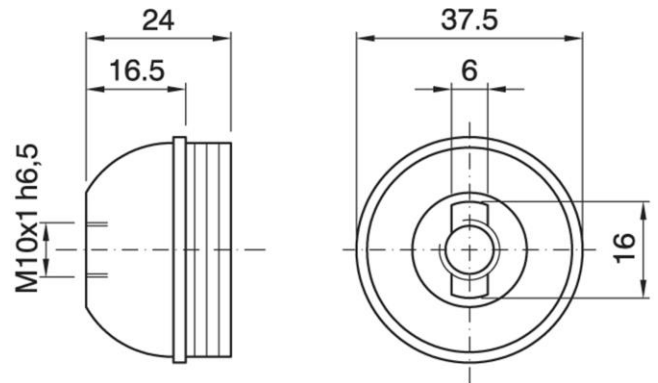

DOME E27 ASFV TP BL

Cod. 028270 -

Cappello a vite per portalampane in tre pezzi

Dome for three-piece lampholder

Varianti – Variants

Cod. 028269 - bianco / white

Cod. 028271 - oro / gold

Cod. 028270

Materiale	Material	termoplastico / thermoplastic resin
Attacco lampada	Lamp socket	E27
Temperatura nominale	Marking temperature	190°C
Trattamento/Colore	Color/Treatment	nero / black
Categoria sovratensione	Overvoltage category	II
Altezza utile	Height	16,5mm
Tacca antisvitamento	Locking device nothc	esterna / external
Fissaggio/Connessione	Fixing/connection	con raccordo filettato (M10x1) con fermo e vite antirotazione tige / threaded entry (M10x1) with retainer and stem locking screw
Peso pezzo	Item weight	7,8 g.
Pz. per confezione	Pieces per unit	500
Dimensione confezione	Size of packaging	31 x 28 x 17,5 cm