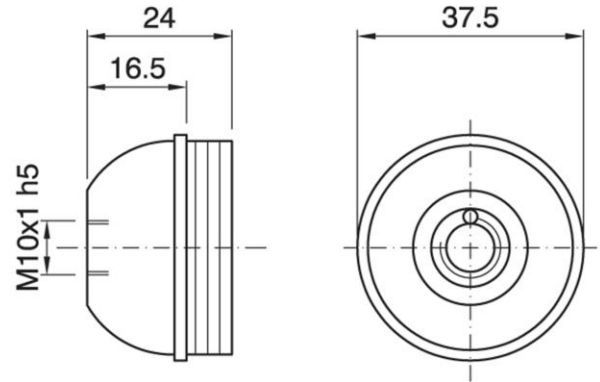

DOME E27 NIP TP WH

Cod. 028275 -

Cappello a vite per portalampane in tre pezzi

Dome for three-piece lampholder

Varianti - Variants

Cod. 028276 - nero / black

Cod. 028277 - oro / gold

Cod. 028275

Materiale	Material	termoplastico / thermoplastic resin
Attacco lampada	Lamp socket	E27
Temperatura nominale	Marking temperature	190°C
Trattamento/Colore	Color/Treatment	bianco / white
Categoria sovratensione	Overvoltage category	II
Altezza utile	Height	16,5 mm
Fissaggio/Connessione	Fixing/connection	con nipple metallico (M10x1) e vite di bloccaggio tige / with metal nipple (M10x1) and stem locking screw
Peso pezzo	Item weight	9,8 g.
Pz. per confezione	Pieces per unit	500
Dimensione confezione	Size of packaging	31 x 28 x 17,5 cm