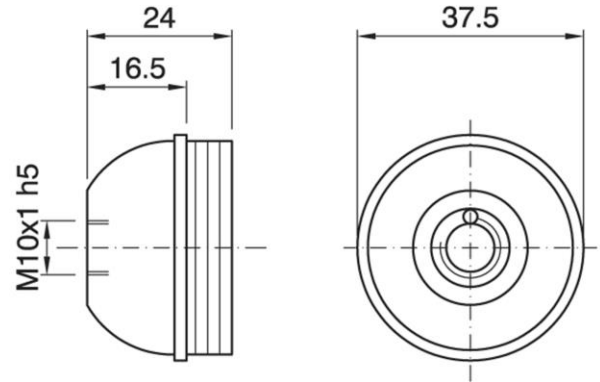

DOME E27 NIP TP BL

Cod. 028276 -

Cappello a vite per portalampane in tre pezzi

Dome for three-piece lampholder

Varianti - Variants

Cod. 028275 - bianco / white

Cod. 028277 - oro / gold

Cod. 028276

Materiale	Material	termoplastico / thermoplastic resin
Attacco lampada	Lamp socket	E27
Temperatura nominale	Marking temperature	190°C
Trattamento/Colore	Color/Treatment	nero / black
Categoria sovratensione	Overvoltage category	II
Altezza utile	Height	16,5 mm
Fissaggio/Connessione	Fixing/connection	con nipple metallico (M10x1) e vite di bloccaggio tige / with metal nipple (M10x1) and stem locking screw
Peso pezzo	Item weight	10,2 g.
Pz. per confezione	Pieces per unit	500
Dimensione confezione	Size of packaging	31 x 28 x 17,5 cm