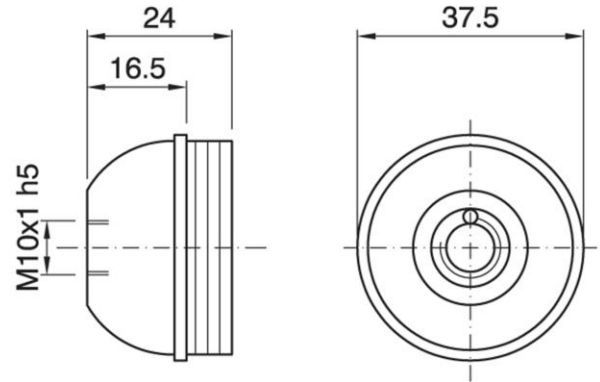

DOME E27 T TP WH

Cod. 028278 -

Cappello a vite per portalampane in tre pezzi

Dome for three-piece lampholder

Varianti - Variants

Cod. 028279 - nero / black

Cod. 028280 - oro / gold

Cod. 028278

Materiale	Material	termoplastico / thermoplastic resin
Attacco lampada	Lamp socket	E27
Temperatura nominale	Marking temperature	190°C
Trattamento/Colore	Color/Treatment	bianco / white
Categoria sovratensione	Overvoltage category	II
Altezza utile	Height	16,5 mm
Fissaggio/Connessione	Fixing/connection	con nipple metallico (M10x1), vite di bloccaggio tige e morsetto di messa a terra / with metal nipple (M10x1), stem locking screw and earth terminal
Peso pezzo	Item weight	11,4 g.
Pz. per confezione	Pieces per unit	500
Dimensione confezione	Size of packaging	31 x 28 x 17,5 cm