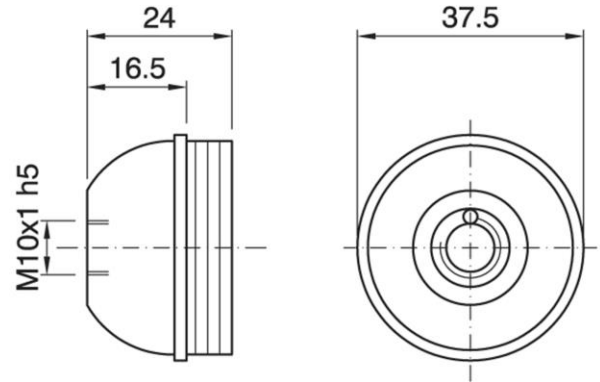

## Cappello a vite per portalampane in tre pezzi

Dome for three-piece lampholder

### Varianti - Variants

Cod. 028279 - nero / black

Cod. 028278 - bianco / white

Cod. 028280

Materiale	Material	termoplastico / thermoplastic resin
Attacco lampada	Lamp socket	E27
Temperatura nominale	Marking temperature	190°C
Trattamento/Colore	Color/Treatment	oro / gold
Categoria sovratensione	Overvoltage category	II
Altezza utile	Height	16,5 mm
Fissaggio/Connessione	Fixing/connection	con nipple metallico (M10x1), vite di bloccaggio tige e morsetto di messa a terra / with metal nipple (M10x1), stem locking screw and earth terminal
Peso pezzo	Item weight	11,4 g.
Pz. per confezione	Pieces per unit	500
Dimensione confezione	Size of packaging	31 x 28 x 17,5 cm