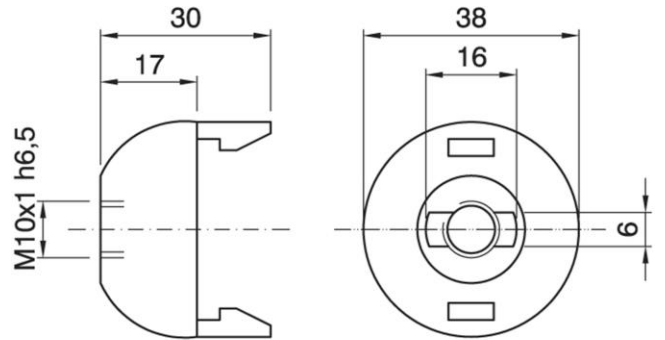

DOME E27 ART.100 ASFV GOLD (REINFORCED)

Cod. 029695 -

Cappello a scatto per portalampe monocorpo

Dome for one-piece lampholder

Varianti – Variants

Cod. 029696 - nero / black

Cod. 029697 - bianco / white

Cod. 029695

Materiale	Material	termoplastico / thermoplastic resin
Attacco lampada	Lamp socket	E27
Trattamento/Colore	Color/Treatment	oro / gold
Altezza utile	Height	17 mm
Tacca antisvitamento	Locking device nothc	esterna / external
Fissaggio/Connessione	Fixing/connection	con raccordo filettato (M10x1) con fermo e vite antirotazione tige / threaded entry (M10x1) with retainer and stem locking screw
Peso pezzo	Item weight	5,5 g.
Pz. per confezione	Pieces per unit	500
Dimensione confezione	Size of packaging	31 x 28 x 17,5 cm