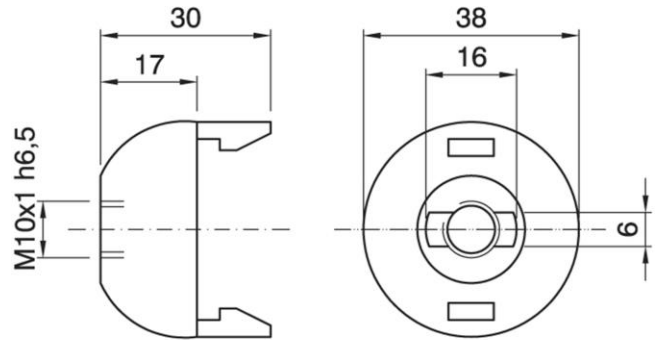

# DOME E27 ART.100 ASFV WHITE (REINFORCED)

Cod. 029697 -

## Cappello a scatto per portalampane monocolpo

Dome for one-piece lampholder

Varianti - Variants

Cod. 029696 - nero / black

Cod. 029695 - oro / gold

Cod. 029697

Materiale	Material	termoplastico / thermoplastic resin
Attacco lampada	Lamp socket	E27
Trattamento/Colore	Color/Treatment	bianco / white
Altezza utile	Height	17 mm
Tacca antisvitamento	Locking device nothc	esterna / external
Fissaggio/Connessione	Fixing/connection	con raccordo filettato (M10x1) con fermo e vite antirotazione tige / threaded entry (M10x1) with retainer and stem locking screw
Peso pezzo	Item weight	5,9 g.
Pz. per confezione	Pieces per unit	500
Dimensione confezione	Size of packaging	31 x 28 x 17,5 cm