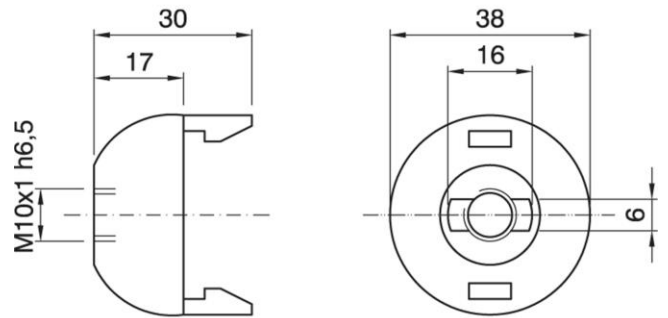

DOME E27 ART.100 ASF GOLD (REINFORCED)

Cod. 029698 -

Cappello a scatto per portalampe monocorpo

Dome for one-piece lampholder

Varianti - Variants

Cod. 029699 - nero / black

Cod. 029700 - bianco / white

Cod. 029698

Materiale	Material	termoplastico / thermoplastic resin
Attacco lampada	Lamp socket	E27
Trattamento/Colore	Color/Treatment	oro / gold
Altezza utile	Height	17 mm
Tacca antisvitamento	Locking device nothc	esterna / external
Fissaggio/Connessione	Fixing/connection	con raccordo filettato (M10x1) con fermo / with threaded entry (M10x1) with retainer
Peso pezzo	Item weight	5,6 g.
Pz. per confezione	Pieces per unit	500
Dimensione confezione	Size of packaging	31 x 28 x 17,5 cm