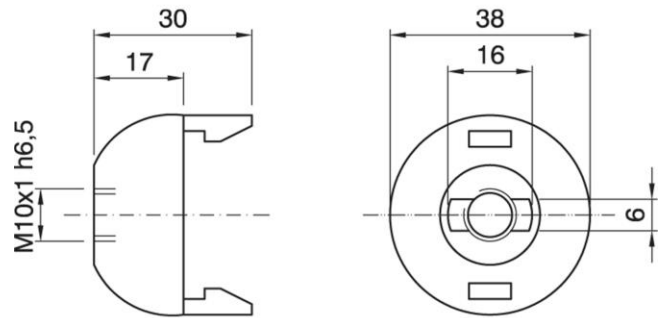

DOME E27 ART.100 ASF BLACK (REINFORCED)

Cod. 029699 -

Cappello a scatto per portalampe monocorpo

Dome for one-piece lampholder

Varianti - Variants

Cod. 029700 - bianco / white

Cod. 029698 - oro / gold

Cod. 029699

Materiale	Material	termoplastico / thermoplastic resin
Attacco lampada	Lamp socket	E27
Trattamento/Colore	Color/Treatment	nero / black
Altezza utile	Height	17 mm
Tacca antisvitamento	Locking device nothc	esterna / external
Fissaggio/Connessione	Fixing/connection	con raccordo filettato (M10x1) con fermo / with threaded entry (M10x1) with retainer
Peso pezzo	Item weight	5,5 g.
Pz. per confezione	Pieces per unit	500
Dimensione confezione	Size of packaging	31 x 28 x 17,5 cm