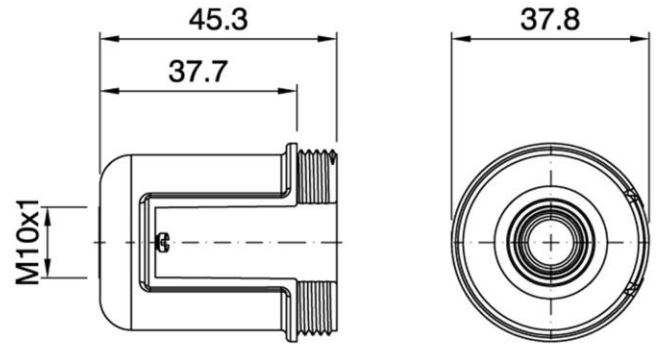

DOME E27 I NIP TP BLACK

Cod. 031797 -

Cappello a vite per portalampane in tre pezzi con interruttore

Dome for three-piece lampholder with switch

Varianti - Variants
Cod. 031798 - bianco / white

Cod. 031797

Materiale	Material	termoplastico / thermoplastic resin
Attacco lampada	Lamp socket	E27
Temperatura nominale	Marking temperature	190°C
Trattamento/Colore	Color/Treatment	nero / black
Categoria sovratensione	Overvoltage category	II
Altezza utile	Height	37,7 mm
Fissaggio/Connessione	Fixing/connection	con nipple metallico (M10x1) e vite di bloccaggio tige / with metal nipple (M10x1) and stem locking screw
Peso pezzo	Item weight	15,1 g.
Pz. per confezione	Pieces per unit	500
Dimensione confezione	Size of packaging	40 x 38,5 x 29 cm