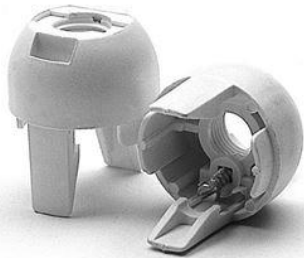

# DOME E14 ART.105 ASFV BL

Cod. 031900 -

## Cappello a scatto per portalampane monocolpo

Dome for one-piece lampholder

### Varianti - Variants

Cod. 031898 - bianco / white

Cod. 013238 - oro / gold

Cod. 021344 - trasparente / transparent

Cod. 031900

Materiale	Material	termoplastico / thermoplastic resin
Attacco lampada	Lamp socket	E14
Trattamento/Colore	Color/Treatment	nero / black
Altezza utile	Height	15 mm
Tacca antisvitamento	Locking device nothc	esterna / external
Fissaggio/Connessione	Fixing/connection	con raccordo filettato (M10x1) con fermo e vite antirotazione tige / threaded entry (M10x1) with retainer and stem locking screw
Peso pezzo	Item weight	5,4 g.
Pz. per confezione	Pieces per unit	1000
Dimensione confezione	Size of packaging	20 x 38 x 25 cm