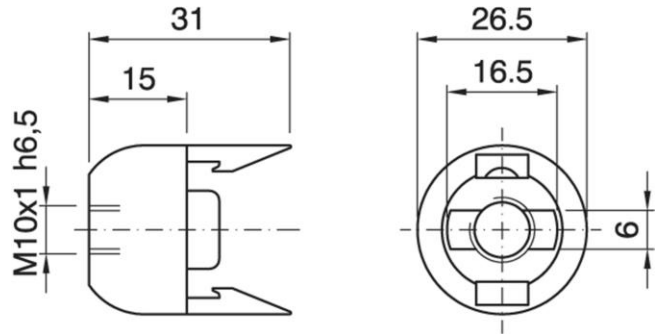

### Varianti - Variants

Cod. 031898 - bianco / white

Cod. 013238 - oro / gold

Cod. 021344 - trasparente / transparent

Cod. 031900

Materiale	Material	termoplastico / thermoplastic resin
Attacco lampada	Lamp socket	E14
Trattamento/Colore	Color/Treatment	nero / black
Altezza utile	Height	15 mm
Tacca antisvitamento	Locking device nothc	esterna / external
Fissaggio/Connessione	Fixing/connection	con raccordo filettato (M10x1) con fermo e vite antirotazione tige / threaded entry (M10x1) with retainer and stem locking screw
Peso pezzo	Item weight	5,4 g.
Pz. per confezione	Pieces per unit	1000
Dimensione confezione	Size of packaging	20 x 38 x 25 cm