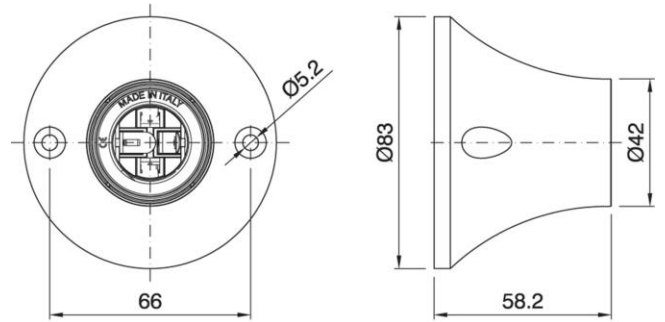

SPOT LIGHT E27 ART. PLO BASE STRAIGHT WHITE

Cod. 033804 -

Puntoluce con base dritta assemblato di portalampada monocorpo art. 914CP

E27 spot light with straight base assembled with one-piece lampholder 914CP

Varianti – Variants
Cod. 033805 - nero / black

Cod. 033804

Materiale	Material	termoplastico / thermoplastic resin
Attacco lampada	Lamp socket	E27
Corrente nominale	Rated current	4A
Tensione nominale	Rated voltage	250Vac
Potenza nominale	Rated power	1x75 W
Trattamento/Colore	Color/Treatment	bianco / white
Tipo e sezione cavi	Type and cable cross sections	rigidi o flessibili con sezione da 0,5-2,5 mm ² / rigid or flexible cable with cross-section 0.5-2.5 mm ²
Morsetti	Terminals	automatici / spring type
Fissaggio/Connessione	Fixing/connection	a plafone/parete con viti per fori di Ø 5,2mm e interasse 66mm / ceiling/wall use by holes ø5.2 mm with wheelbase screw 66mm
Peso pezzo	Item weight	49,6 g.
Pz. per confezione	Pieces per unit	200
Dimensione confezione	Size of packaging	35,5 x 58 x 38,5 cm