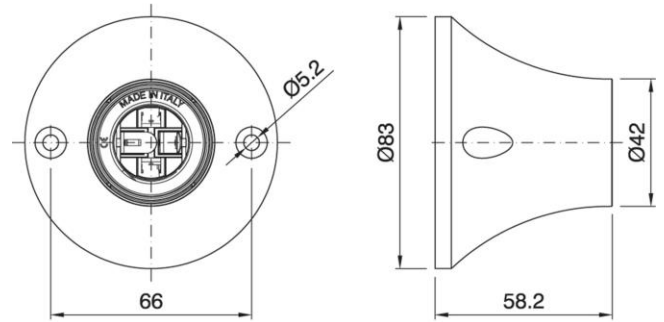

SPOT LIGHT E27 ART. PLO BASE STRAIGHT BLACK

Cod. 033805 -

Puntoluce con base dritta assemblato di portalampada monocolpo art. 914CP

E27 spot light with straight base assembled with one-piece lampholder 914CP

Varianti – Variants
Cod. 033804 - bianco / white

Cod. 033805

Materiale	Material	termoplastico / thermoplastic resin
Attacco lampada	Lamp socket	E27
Corrente nominale	Rated current	4A
Tensione nominale	Rated voltage	250V
Potenza nominale	Rated power	1x75 W
Trattamento/Colore	Color/Treatment	nero / black
Tipo e sezione cavi	Type and cable cross sections	rigidi o flessibili con sezione da 0,5-2,5 mm ² / rigid or flexible cable with cross-section 0.5-2.5 mm ²
Morsetti	Terminals	automatici / spring type
Fissaggio/Connessione	Fixing/connection	a plafone/parete con viti per fori di Ø 5,2mm e interasse 66mm / ceiling/wall use by holes ø5.2 mm with wheelbase screw 66mm
Peso pezzo	Item weight	49,6 g.
Pz. per confezione	Pieces per unit	200
Dimensione confezione	Size of packaging	35,5 x 58 x 38,5 cm