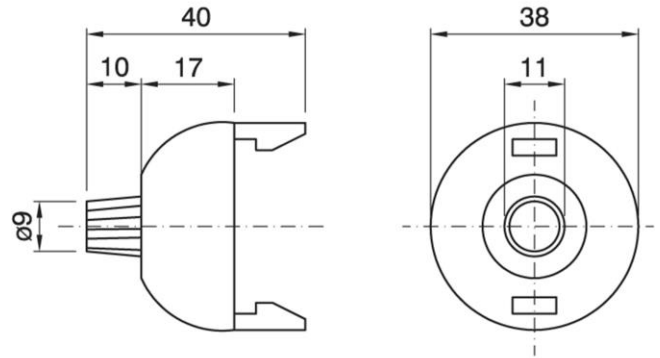

DOME E27 ART.100 SC WH

Cod. 038266 -

Cappello a scatto scaricato per portalampane monocolpo

Dome for one-piece lampholder

Sostituisce il precedente codice – Replaces the previous code 015772

Varianti – Variants

Cod. 038267 - nero / black

Cod. 038269 - oro / gold

Cod. 038266

Materiale	Material	termoplastico / thermoplastic resin
Attacco lampada	Lamp socket	E27
Trattamento/Colore	Color/Treatment	bianco / white
Altezza utile	Height	17 mm
Utilizzo/Applicazione	Use/Application	con serracavi SDI27 cod. 023964 e SDIR27 cod. 027103 / with cord-grip SDI27 cod. 023964 and SDIR27 cod. 027103
Peso pezzo	Item weight	6,4 g.
Pz. per confezione	Pieces per unit	500
Dimensione confezione	Size of packaging	31 x 28 x 17,5 cm