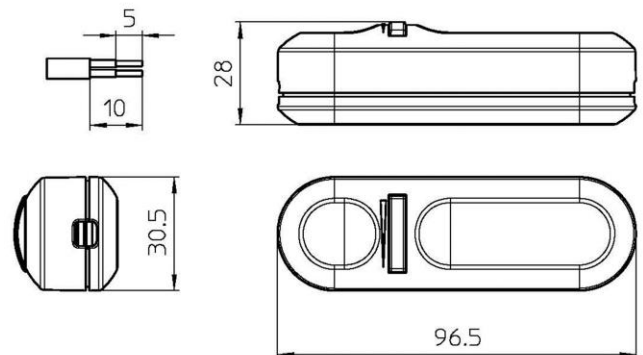

DIMMER ART.1004P ML LFP SW1 100-240V WH

Cod. 039136 -

Dimmer a pulsante con led di segnalazione presenza rete, specifico per moduli led dimmerabili a tensione di rete. Questo modello è integrato di regolazione del minimo e protezione supplementare per il fine vita lampada

Electronic push button dimmer with power supply signal led, specific for dimmable mains voltage led modules. This model has minimum brightness adjustable and an integrated protection for end of life lamps

- Protezione fine vita lampada (LFP) integrata
- Accensione omogenea dei led a bassi livelli di dimmerazione
- Per cavi piatti e tondi
- Luminosità minima regolabile
- Memoria dell'ultimo stato di dimmerazione
- Led integrato di presenza alimentazione e individuazione al buio

- Integrated load failure protection (LFP)
- Homogeneous led switching on at low dimming level
- For flat and round cables
- Minimum brightness adjustable
- Memory on last dimming level
- Integrated led for visibility and mains detection

Max 4 moduli collegabili
Max 4 led modules

1. Note
2. Il dimmer è progettato per la regolazione luminosa di moduli LED a tensione di rete purchè dimmerabili. Con pressione breve del tasto si accende, con pressione prolungata si aumenta il flusso luminoso e con successiva pressione lunga si riduce il flusso luminoso. Con pressione breve successiva si spegne. Alla riaccensione da pulsante o da presa comandata il dimmer si porta all'ultimo valore selezionato prima dello spegnimento.
   - In caso di intervento della protezione togliere tensione al dimmer per ripristinare il funzionamento
   - NON COLLEGARE MAI CARICHI SUPERIORI O DIVERSI DA QUELLI NOMINALI DICHIARATI

1. Note
2. The dimmer is designed for light adjustment of the dimmable main voltage LED modules. With a short pressure of the button turns on, with prolonged pressure it increases the light output and subsequent long pressure will reduce the luminous flux.

ITA
Documentazione online
- LINK PAGINA PRODOTTO -

ENG
Online documents
- WEBPAGE LINK -