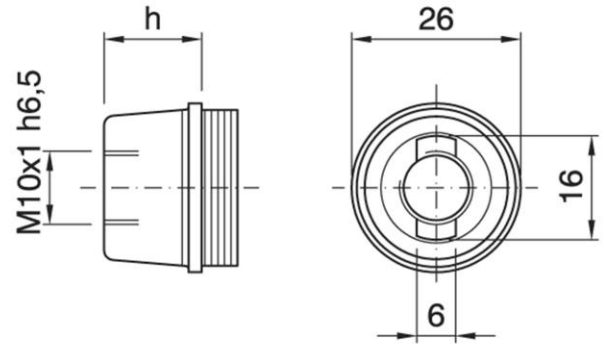

# DOME E14 ASF BLACK

Cod. 040285 -

## Cappello a vite per portalampane in tre pezzi

Dome for three-piece lampholder

### Varianti - Variants

Cod. 000659 - h 15 mm bianco / h 15 mm white

Cod. 000691 - h 15 mm oro / h 15 mm gold

Cod. 040285

Materiale	Material	termoindurente / phenolic thermosetting resin
Attacco lampada	Lamp socket	E14
Temperatura nominale	Marking temperature	180°C
Trattamento/Colore	Color/Treatment	nero / black
Categoria sovratensione	Overvoltage category	II
Altezza utile	Height	15 mm
Tacca antisvitamento	Locking device nothc	esterna / external
Fissaggio/Connessione	Fixing/connection	con raccordo filettato (M10x1) con fermo / with threaded entry (M10x1) with retainer
Peso pezzo	Item weight	6,2 g.
Pz. per confezione	Pieces per unit	1000
Dimensione confezione	Size of packaging	31 x 28 x 17,5 cm