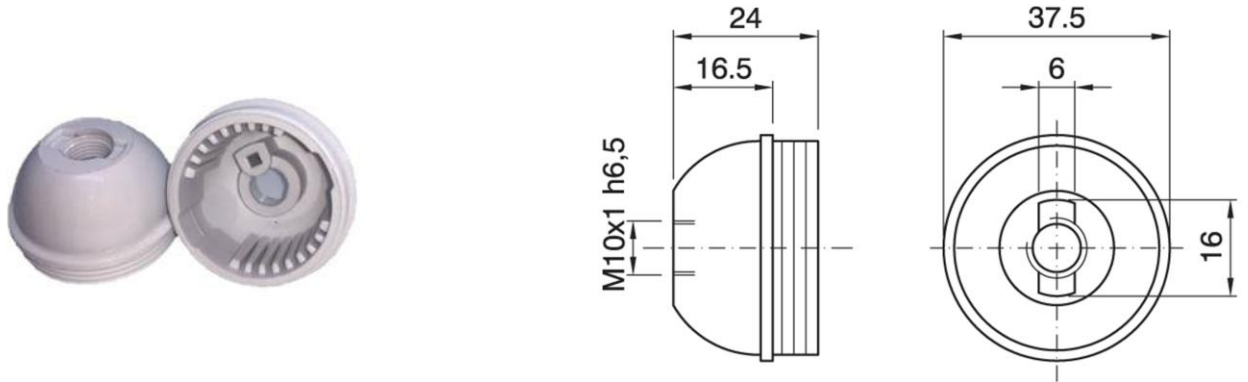

DOME E27 ASF 2POS TPL WH

Cod. 040385 -

Cappello a vite per portalampane in tre pezzi lucido

Dome for three-piece shiny lampholder

Varianti – Variants

Cod. 040203 - nero lucido / shiny black

Cod. 040737 - oro lucido / shiny gold

Cod. 041916 - oro lucido verniciato / shiny gold painted

Cod. 040385

Materiale	Material	termoplastico / thermoplastic resin
Attacco lampada	Lamp socket	E27
Temperatura nominale	Marking temperature	180°C
Trattamento/Colore	Color/Treatment	bianco lucido / shiny white
Categoria sovratensione	Overvoltage category	II
Altezza utile	Height	16,5 mm
Tacca antisvitamento	Locking device nothc	esterna / external
Fissaggio/Connessione	Fixing/connection	con raccordo filettato (M10x1) con fermo / with threaded entry (M10x1) with retainer
Peso pezzo	Item weight	7,7 g.
Pz. per confezione	Pieces per unit	500
Dimensione confezione	Size of packaging	31 x 28 x 17,5 cm