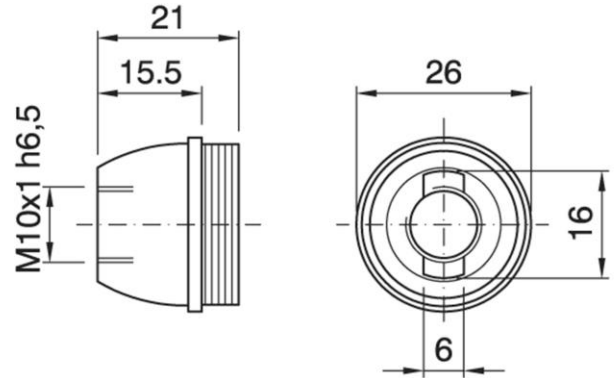

DOME E14 ASF TPL BL

Cod. 040396 -

Cappello a vite per portalampe in tre pezzi lucido

Dome for three-piece shiny lampholder

Varianti – Variants

Cod. 040395 - bianco lucido / shiny white

Cod. 040938 - oro lucido / shiny gold

Cod. 040396

Materiale	Material	termoplastico / thermoplastic resin
Attacco lampada	Lamp socket	E14
Temperatura nominale	Marking temperature	180°C
Trattamento/Colore	Color/Treatment	nero lucido / shiny black
Categoria sovratensione	Overvoltage category	II
Altezza utile	Height	15,5 mm
Tacca antisvitamento	Locking device nothc	esterna / external
Fissaggio/Connessione	Fixing/connection	con raccordo filettato (M10x1) con fermo / with threaded entry (M10x1) with retainer
Peso pezzo	Item weight	3,8 g.
Pz. per confezione	Pieces per unit	1000
Dimensione confezione	Size of packaging	31 x 28 x 17,5 cm