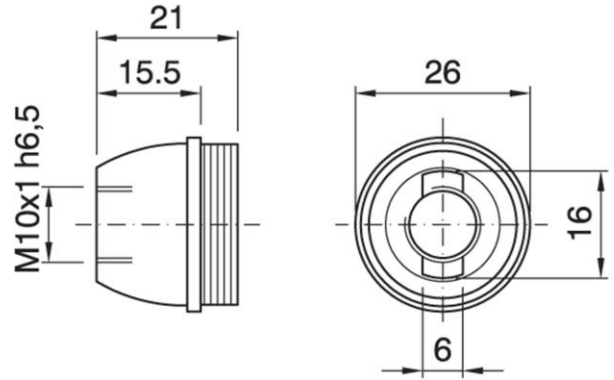

DOME E14 NIP TPL BLACK

Cod. 040400 -

Cappello a vite per portalampane in tre pezzi lucido

Dome for three-piece shiny lampholder

Varianti – Variants

Cod. 040399 - bianco lucido / shiny white

Cod. 041836 - oro lucido / shiny gold

Cod. 040400

Materiale	Material	termoplastico / thermoplastic resin
Attacco lampada	Lamp socket	E14
Temperatura nominale	Marking temperature	180°C
Trattamento/Colore	Color/Treatment	nero lucido / shiny black
Categoria sovratensione	Overvoltage category	II
Altezza utile	Height	15,5 mm
Tacca antisvitamento	Locking device nothc	esterna / external
Fissaggio/Connessione	Fixing/connection	con nipple metallico (M10x1) e vite di bloccaggio tige / with metal nipple (M10x1) and stem locking screw
Peso pezzo	Item weight	6,8 g.
Pz. per confezione	Pieces per unit	1000
Dimensione confezione	Size of packaging	31 x 28 x 17,5 cm