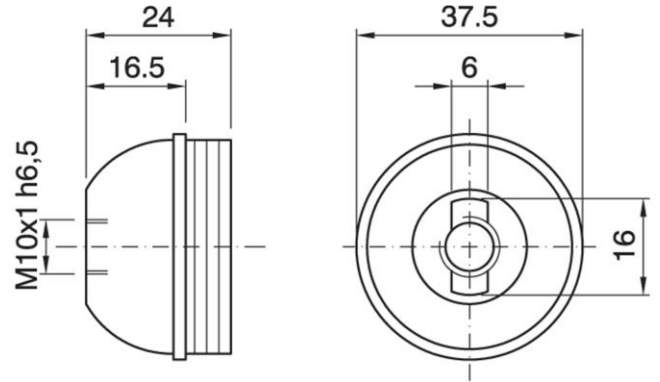

## Cappello a vite per portalampe in tre pezzi lucido

Dome for three-piece shiny lampholder

### Varianti – Variants

Cod. 040624 - bianco lucido / shiny white

Cod. 040739 - oro lucido / shiny gold

Cod. 040625

|                         |                      |  |
|-------------------------|----------------------|--|
| Materiale               | Material             | termoplastico / thermoplastic resin  |
| Attacco lampada         | Lamp socket          | E27  |
| Temperatura nominale    | Marking temperature  | 180°C  |
| Trattamento/Colore      | Color/Treatment      | nero lucido / shiny black  |
| Categoria sovratensione | Overvoltage category | II   |
| Altezza utile           | Height               | 16,5mm   |
| Tacca antisvitamento    | Locking device nothc | esterna / external   |
| Fissaggio/Connessione   | Fixing/connection    | con raccordo filettato (M10x1) con fermo e vite antirotazione tige / threaded entry (M10x1) with retainer and stem locking screw |
| Peso pezzo              | Item weight          | 7,9 g.   |
| Pz. per confezione      | Pieces per unit      | 500  |
| Dimensione confezione   | Size of packaging    | 31 x 28 x 17,5 cm  |