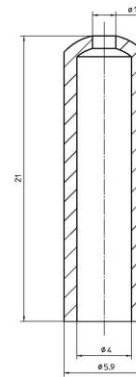

KNOB IN WHITE

Cod. 024647

Pomolo di forma cilindrica per frutto con interruttore a tirante

Cylindrical shaped knob for insert with pull-switch

UK
CA

Cod. 024647

Materiale	<i>Material</i>	termoplastico / <i>thermoplastic resin</i>
Trattamento/Colore	<i>Color/Treatment</i>	bianco / <i>white</i>
Peso pezzo	<i>Item weight</i>	0,4 g.
Pz. per confezione	<i>Pieces per unit</i>	25000
Dimensione confezione	<i>Size of packaging</i>	40 x 38,5 x 29 cm