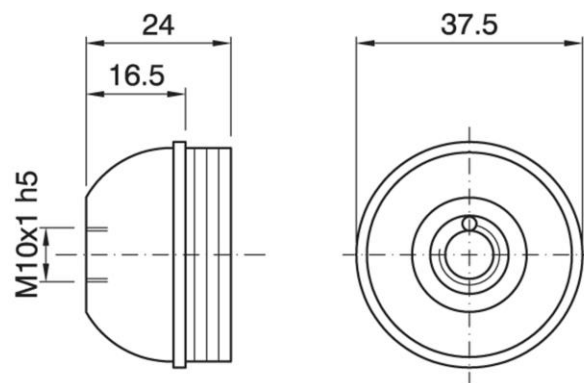

DOME E27 NIP 2POS TPL GOLD

Cod. 040738

Cappello a vite per portalampane in tre pezzi lucido

Dome for three-piece shiny lampholder

Varianti – Variants

Cod.040392 - nero lucido / shiny black

Cod.040391 - bianco lucido / shiny white

Cod.040738

Materiale	Material	termoplastico / thermoplastic resin
Attacco lampada	Lamp socket	E27
Temperatura nominale	Marking temperature	180°C
Trattamento/Colore	Color/Treatment	oro lucido / gold shiny
Categoria sovratensione	Overvoltage category	II
Altezza utile	Height	16,5 mm
Fissaggio/Connessione	Fixing/connection	con nipple metallico (M10x1) e vite di bloccaggio tige / with metal nipple (M10x1) and stem locking screw
Peso pezzo	Item weight	10,1 g.
Pz. per confezione	Pieces per unit	500
Dimensione confezione	Size of packaging	31 x 28 x 17,5 cm