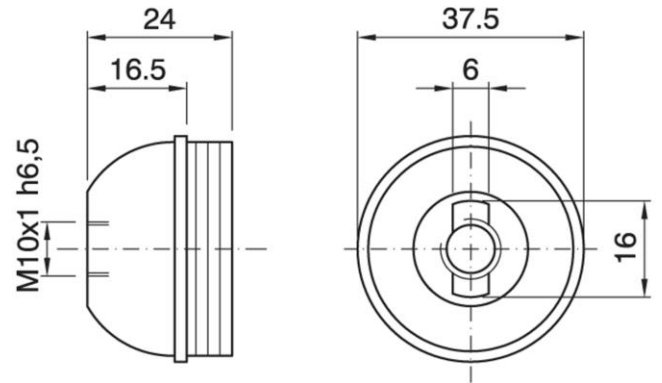

DOME E27 ASF 2POS TPL GOLD

Cod. 040737

Cappello a vite per portalampane in tre pezzi lucido

Dome for three-piece shiny lampholder

**UK
CA**

Varianti – Variants

Cod. 040203 - nero lucido / shiny black

Cod. 040385 - bianco lucido / shiny white

Cod. 040737

Materiale	Material	termoplastico / thermoplastic resin
Attacco lampada	Lamp socket	E27
Temperatura nominale	Marking temperature	180°C
Trattamento/Colore	Color/Treatment	oro lucido / shiny gold
Categoria sovratensione	Overvoltage category	II
Altezza utile	Height	16,5 mm
Tacca antisvitamento	Locking device nothc	esterna / external
Fissaggio/Connessione	Fixing/connection	con raccordo filettato (M10x1) con fermo / with threaded entry (M10x1) with retainer
Peso pezzo	Item weight	7,7 g.
Pz. per confezione	Pieces per unit	500
Dimensione confezione	Size of packaging	31 x 28 x 17,5 cm