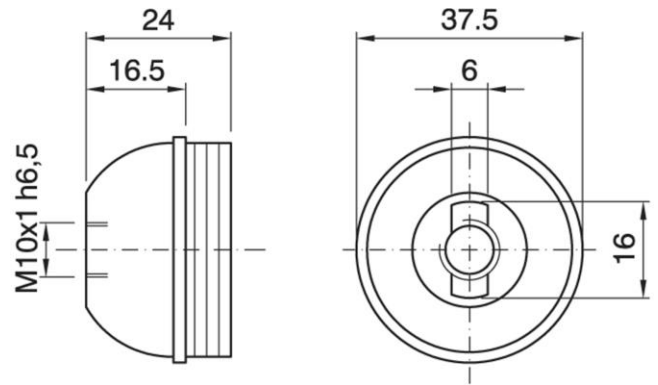

DOME E27 ASFV 2POS TPL GOLD P.A.

Cod. 040739

Cappello a vite per portalampane lucido in tre pezzi

Dome for three-piece shiny lampholder

Varianti – Variants

Cod. 040625 - nero lucido / shiny black

Cod. 040624 - bianco lucido / shiny white

Cod. 040739

Materiale	Material	termoplastico / thermoplastic resin
Attacco lampada	Lamp socket	E27
Temperatura nominale	Marking temperature	180°C
Trattamento/Colore	Color/Treatment	oro lucido / shiny gold
Categoria sovratensione	Overvoltage category	II
Altezza utile	Height	16,5 mm
Tacca antisvitamento	Locking device nothc	esterna / external
Fissaggio/Connessione	Fixing/connection	con raccordo filettato (M10x1) con fermo e vite antirotazione tige / threaded entry (M10x1) with retainer and stem locking screw
Peso pezzo	Item weight	7,9 g.
Pz. per confezione	Pieces per unit	500
Dimensione confezione	Size of packaging	31 x 28 x 17,5 cm