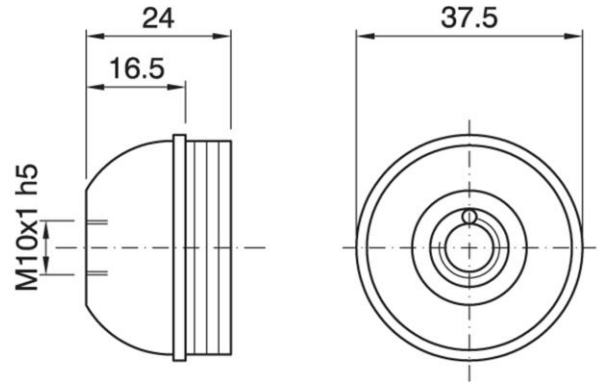

DOME E27 T 2POS TPL BL

Cod. 040741 -

Cappello a vite per portalampe in tre pezzi lucido

Dome for three-piece shiny lampholder

UK
CA

Varianti – Variants

Cod. 040740 - bianco lucido / shiny white

Cod. 040742 - oro lucido / shiny gold

Cod. 040741

Materiale	Material	termoplastico / thermoplastic resin
Attacco lampada	Lamp socket	E27
Temperatura nominale	Marking temperature	180°C
Trattamento/Colore	Color/Treatment	nero lucido / shiny black
Categoria sovratensione	Overvoltage category	II
Altezza utile	Height	16,5 mm
Presenza morsetto di terra	Earth Terminal	Si / Yes
Fissaggio/Connessione	Fixing/connection	con nipple metallico (M10x1), vite di bloccaggio tige e morsetto di messa a terra / with metal nipple (M10x1), stem locking screw and earth terminal
Peso pezzo	Item weight	11,5 g.
Pz. per confezione	Pieces per unit	500
Dimensione confezione	Size of packaging	31 x 28 x 17,5 cm