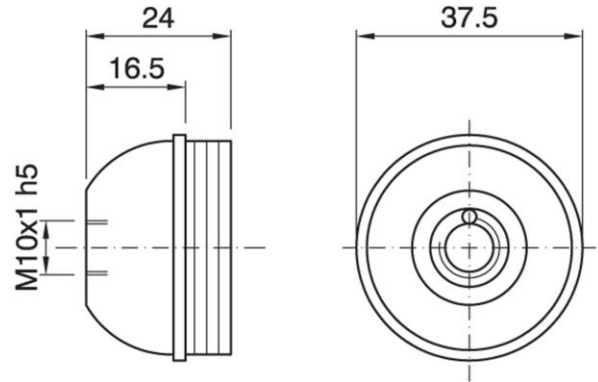

DOME E27 T TP BL

Cod. 028279 -

Cappello a vite per portalampane in tre pezzi

Dome for three-piece lampholder

Varianti - Variants

Cod. 028278 - bianco / white

Cod. 028279

Materiale	Material	termoplastico / thermoplastic resin
Attacco lampada	Lamp socket	E27
Temperatura nominale	Marking temperature	190°C
Trattamento/Colore	Color/Treatment	nero / black
Categoria sovratensione	Overvoltage category	II
Altezza utile	Height	16,5 mm
Fissaggio/Connessione	Fixing/connection	con nipple metallico (M10x1), vite di bloccaggio tige e morsetto di messa a terra / with metal nipple (M10x1), stem locking screw and earth terminal
Peso pezzo	Item weight	11,4 g.
Pz. per confezione	Pieces per unit	500
Dimensione confezione	Size of packaging	31 x 28 x 17,5 cm