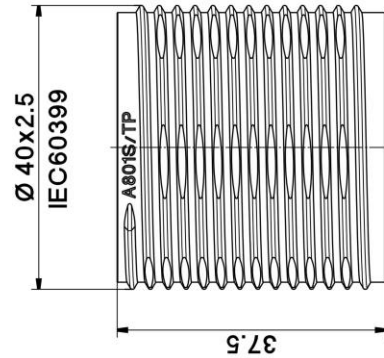

OUTER SHELL E27 A801S TP GOLD

Cod. 038238

Camicia filettata scaricata per portalampane in tre pezzi

Threaded outer shell with reduced thickness for three-piece lampholder

Varianti – Variants

Cod. 038237 - nero / black

Cod. 038236 - bianco / white

Cod. 038238

Materiale	Material	termoplastico / thermoplastic resin
Attacco lampada	Lamp socket	E27
Temperatura nominale	Marking temperature	180°C
Trattamento/Colore	Color/Treatment	oro / gold
Categoria sovratensione	Overvoltage category	II
Virola	Screw shell	in materiale termoplastico / in thermoplastic material
Peso pezzo	Item weight	7,9 g.
Pz. per confezione	Pieces per unit	500
Dimensione confezione	Size of packaging	33,5 x 38,5 x 29 cm