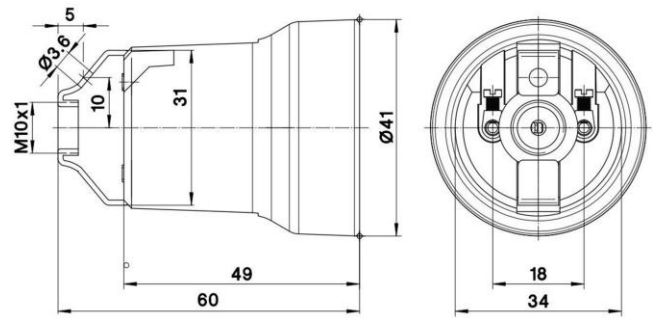

4PDE/M/E27/SQ22 T180

Cod. 042759 -

Portalampane monocolpo con squadretta in metallo

One-piece lampholder with metal bracket

Cod. 042759

Materiale	Material	porcellana / porcelain
Attacco lampada	Lamp socket	E27
Corrente nominale	Rated current	4A
Tensione nominale	Rated voltage	500V
Tensione di impulso	Pulse voltage	5KV
Temperatura nominale	Marking temperature	180°C
Categoria sovratensione	Overvoltage category	II
Tipo e sezione cavi	Type and cable cross sections	rigidi o flessibili con sezione da 0.5-2.5 mm ² / rigid or flexible cable with cross-section 0.5-2.5 mm ²
Virola	Screw shell	in acciaio zincato / galvanized steel
Morsetti	Terminals	a vite / screw type
Fissaggio/Connessione	Fixing/connection	con squadretta metallica munita di foro filettato passante M10x1 / with metal bracket equipped with threaded hole through M10x1
Peso pezzo	Item weight	66,1 g.
Pz. per confezione	Pieces per unit	150
Dimensione confezione	Size of packaging	20 x 38 x 25 cm