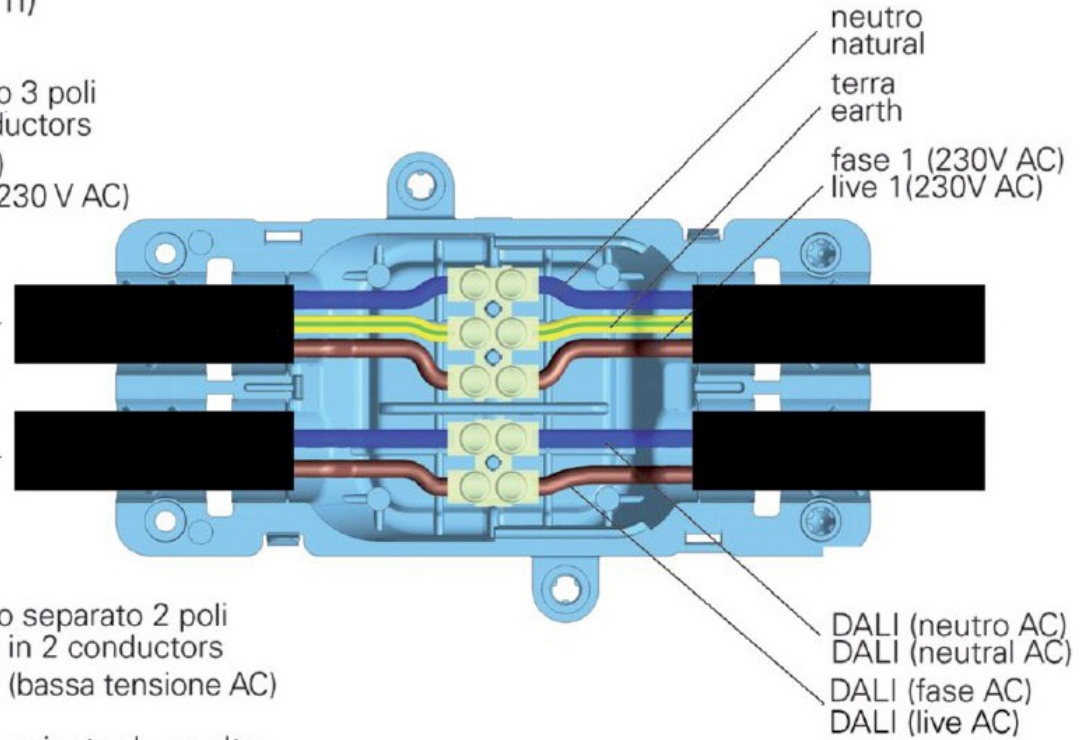

GEL

Alimentazione e controllo di sorgenti fluorescenti (sistema a protocollo DALI)
 Supply and drive fluorescent lighting fixtures (DALI system)

cavo d'ingresso 3 poli
 cable in 3 conductors
 rete (230 V AC)
 rated voltage (230 V AC)

cavo d'ingresso separato 2 poli
 separate cable in 2 conductors
 controller DALI (bassa tensione AC)
 oppure
 linea DALI proveniente da un altro apparecchio
 controller DALI (low voltage AC)
 or
 DALI line arriving from another lighting fixtures

neutro natural
 terra earth
 fase 1 (230V AC)
 live 1 (230V AC)
 DALI (neutro AC)
 DALI (neutral AC)
 DALI (fase AC)
 DALI (live AC)